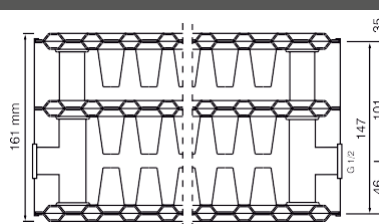

Perete

Tip 33
Adâncime 161 mm