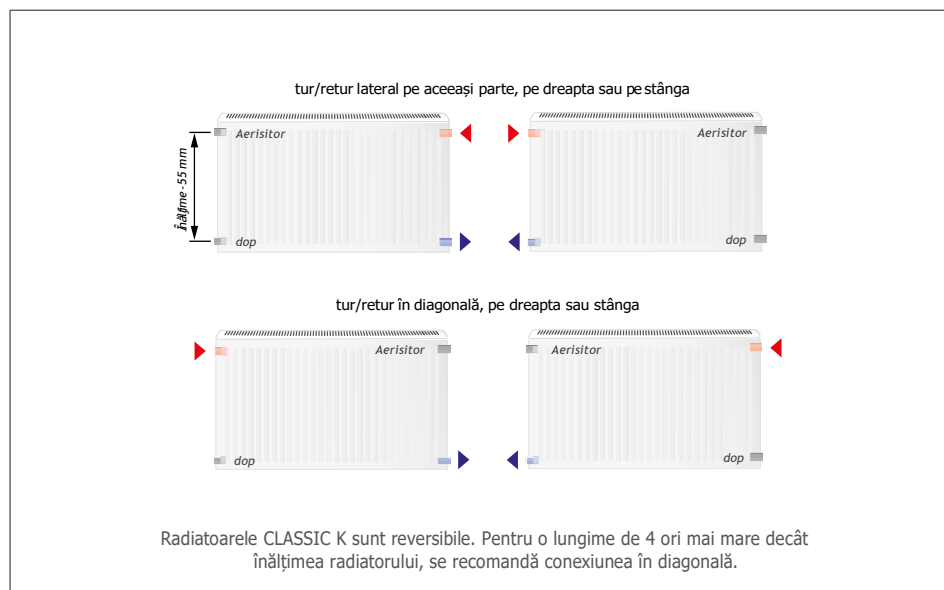

Caracteristici tehnice CLASSIC K

1. Radiator cu racordare laterală din oțel de calitate DC 01
   - Profil canelat cu pas de 33 1/3
   - Fabricat standard :Tip 20, Tip 21, Tip 22, Tip 33
   - Radiator reversibil
   - Panouri laterale sudate și grilaj superior detașabil, pentru curățare ușoară
   - Distanță interax = Înălțime -55 mm
   - Puteri termice conform EN 442
   - Conceput cu 4 racorduri de 21,3 mm (G 1/2") pentru conectare pe laterală în modul "clasic" atât pe stânga cât și pe dreapta (sus și jos tur/retur, în diagonală sau pe aceeași parte)
   - Tratament anticoroziv ecologic
   - Acoperire sintetică cu pulbere epoxidică conform DIN 55 900
   - Culoare standard Alb RAL 9016; alte culori RAL disponibile la cerere
   - Ambalare în folie plastică termocontractabilă
   - Fixare pe perete prin intermediul consolelor cu arc HM pentru instalare rapidă sau pe pardoseală cu suporturi de fixare (vopsiți electrostatic în culoarea Alb RAL 9016)
   - Sistem de control al calității certificat conform DIN EN ISO 9001:2008
2. Conexiuni : 4 racorduri 21,3 mm (G 1/2") pe laterale
   Filet interior pentru țevi conform ISO 228
3. Presiune de lucru : 10 bar
   Presiune de test : 13 bar
   Temperatura : max. 110 °C
   Agent termic : Apă

Tipuri de conexiuni pentru CLASSIC K

Tip 22
Adâncime 106 mm