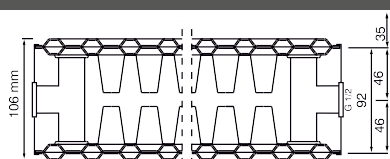

Caracteristici tehnice CLASSIC K

1. Radiator cu racordare laterală din oțel de calitate DC 01
   - Profil canelat cu pas de 33 1/3
   - Fabricat standard :Tip 20, Tip 21, Tip 22, Tip 33
   - Radiator reversibil
   - Panouri laterale sudate și grilaj superior detașabil, pentru curățare ușoară
   - Distanță interax = Înălțime -55 mm
   - Puteri termice conform EN 442
   - Conceput cu 4 racorduri de 21,3 mm (G 1/2") pentru conectare pe laterală în modul "clasic" atât pe stânga cât și pe dreapta (sus și jos tur/retur, în diagonală sau pe aceeași parte)
   - Tratament anticoroziv ecologic
   - Acoperire sintetică cu pulbere epoxidică conform DIN 55 900
   - Culoare standard Alb RAL 9016; alte culori RAL disponibile la cerere
   - Ambalare în folie plastică termocontractabilă
   - Fixare pe perete prin intermediul consolelor cu arc HM pentru instalare rapidă sau pe pardoseală cu suporturi de fixare (vopsiți electrostatic în culoarea Alb RAL 9016)
   - Sistem de control al calității certificat conform DIN EN ISO 9001:2008
2. Conexiuni : 4 racorduri 21,3 mm (G 1/2") pe laterale
   Filet interior pentru țevi conform ISO 228
3. Presiune de lucru : 10 bar
   Presiune de test : 13 bar
   Temperatura : max. 110 °C
   Agent termic : Apă

Tipuri de conexiuni pentru CLASSIC K

Tip 22
Adâncime 106 mm