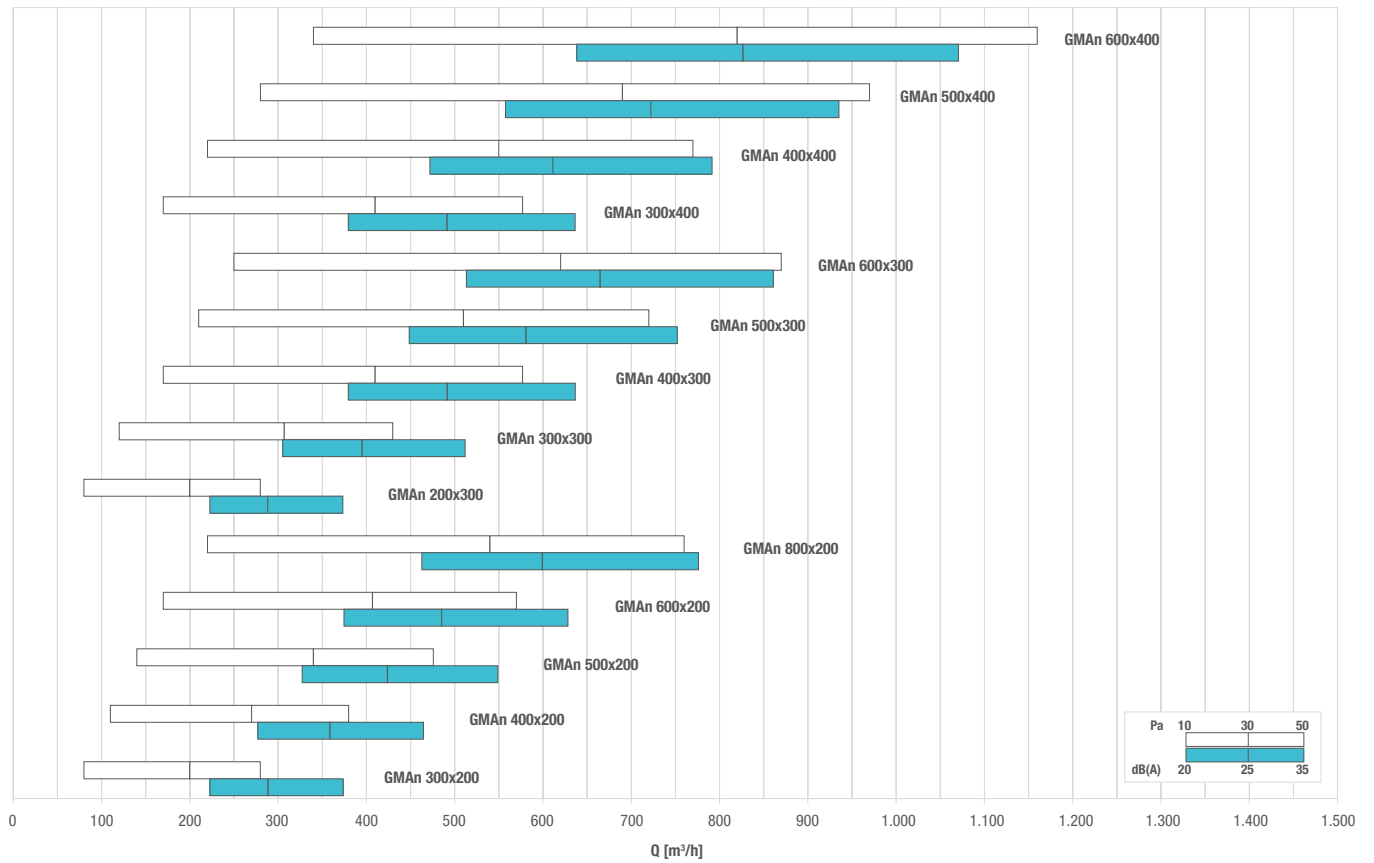

## DIAGRAMMA SCELTA RAPIDA - QUICK SELECTION DIAGRAM

### TABELLA DI SELEZIONE - SELECTION TABLE

Pag. 236-237

DIAGRAMMA SCELTA RAPIDA - QUICK SELECTION DIAGRAM

GRI

TABELLA DI SELEZIONE - SELECTION TABLE

Modello - Model	A <sub>k</sub> [m <sup>2</sup> ]	Q [m <sup>3</sup> /h]		L <sub>WA</sub> [dB(A)]		Dp <sub>t</sub> [Pa]	
		min	max	min	max	min	max
GMA n° 200x200	0,0227	50	190	-	23	10	50
GMA n° 300x200	0,0353	80	280	-	24	10	50
GMA n° 400x200	0,0478	110	380	-	26	10	50
GMA n° 500x200	0,0604	140	480	-	27	10	50
GMA n° 600x200	0,0730	170	570	-	28	10	50
GMA n° 800x200	0,0982	220	760	-	30	10	50
GMA n° 200x300	0,0352	80	280	-	24	10	50
GMA n° 300x300	0,0548	120	430	-	27	10	50
GMA n° 400x300	0,0744	170	580	-	28	10	50
GMA n° 500x300	0,0940	210	720	-	29	10	50
GMA n° 600x300	0,1136	250	870	-	30	10	50
GMA n° 800x300	0,1528	330	1160	-	32	10	50
GMA n° 200x400	0,0478	110	380	-	26	10	50
GMA n° 300x400	0,0744	170	580	-	28	10	50
GMA n° 400x400	0,1010	220	770	-	29	10	50
GMA n° 500x400	0,1276	280	970	-	31	10	50
GMA n° 600x400	0,1542	340	1160	-	32	10	50
GMA n° 800x400	0,2073	460	1560	-	33	10	50
GMA n° 200x500	0,0603	140	480	-	27	10	50
GMA n° 300x500	0,0939	210	720	-	29	10	50
GMA n° 400x500	0,1275	280	960	-	31	10	50
GMA n° 500x500	0,1611	350	1210	-	32	10	50
GMA n° 600x500	0,1947	420	1460	-	33	10	50
GMA n° 800x500	0,2619	560	1960	-	34	10	50
GMA n° 200x600	0,0729	160	570	-	28	10	50
GMA n° 300x600	0,1135	250	870	-	30	10	50
GMA n° 400x600	0,1541	340	1160	-	32	10	50
GMA n° 500x600	0,1947	430	1460	-	33	10	50
GMA n° 600x600	0,2353	510	1760	-	34	10	50
GMA n° 800x600	0,3165	690	2350	-	35	10	50
GMA n° 200x800	0,0980	220	760	-	30	10	50
GMA n° 300x800	0,1526	330	1160	-	32	10	50
GMA n° 400x800	0,2072	440	1560	-	33	10	50
GMA n° 500x800	0,2618	560	1960	-	34	10	50
GMA n° 600x800	0,3164	680	2350	-	35	10	50
GMA n° 800x800	0,4256	910	3150	-	37	10	50