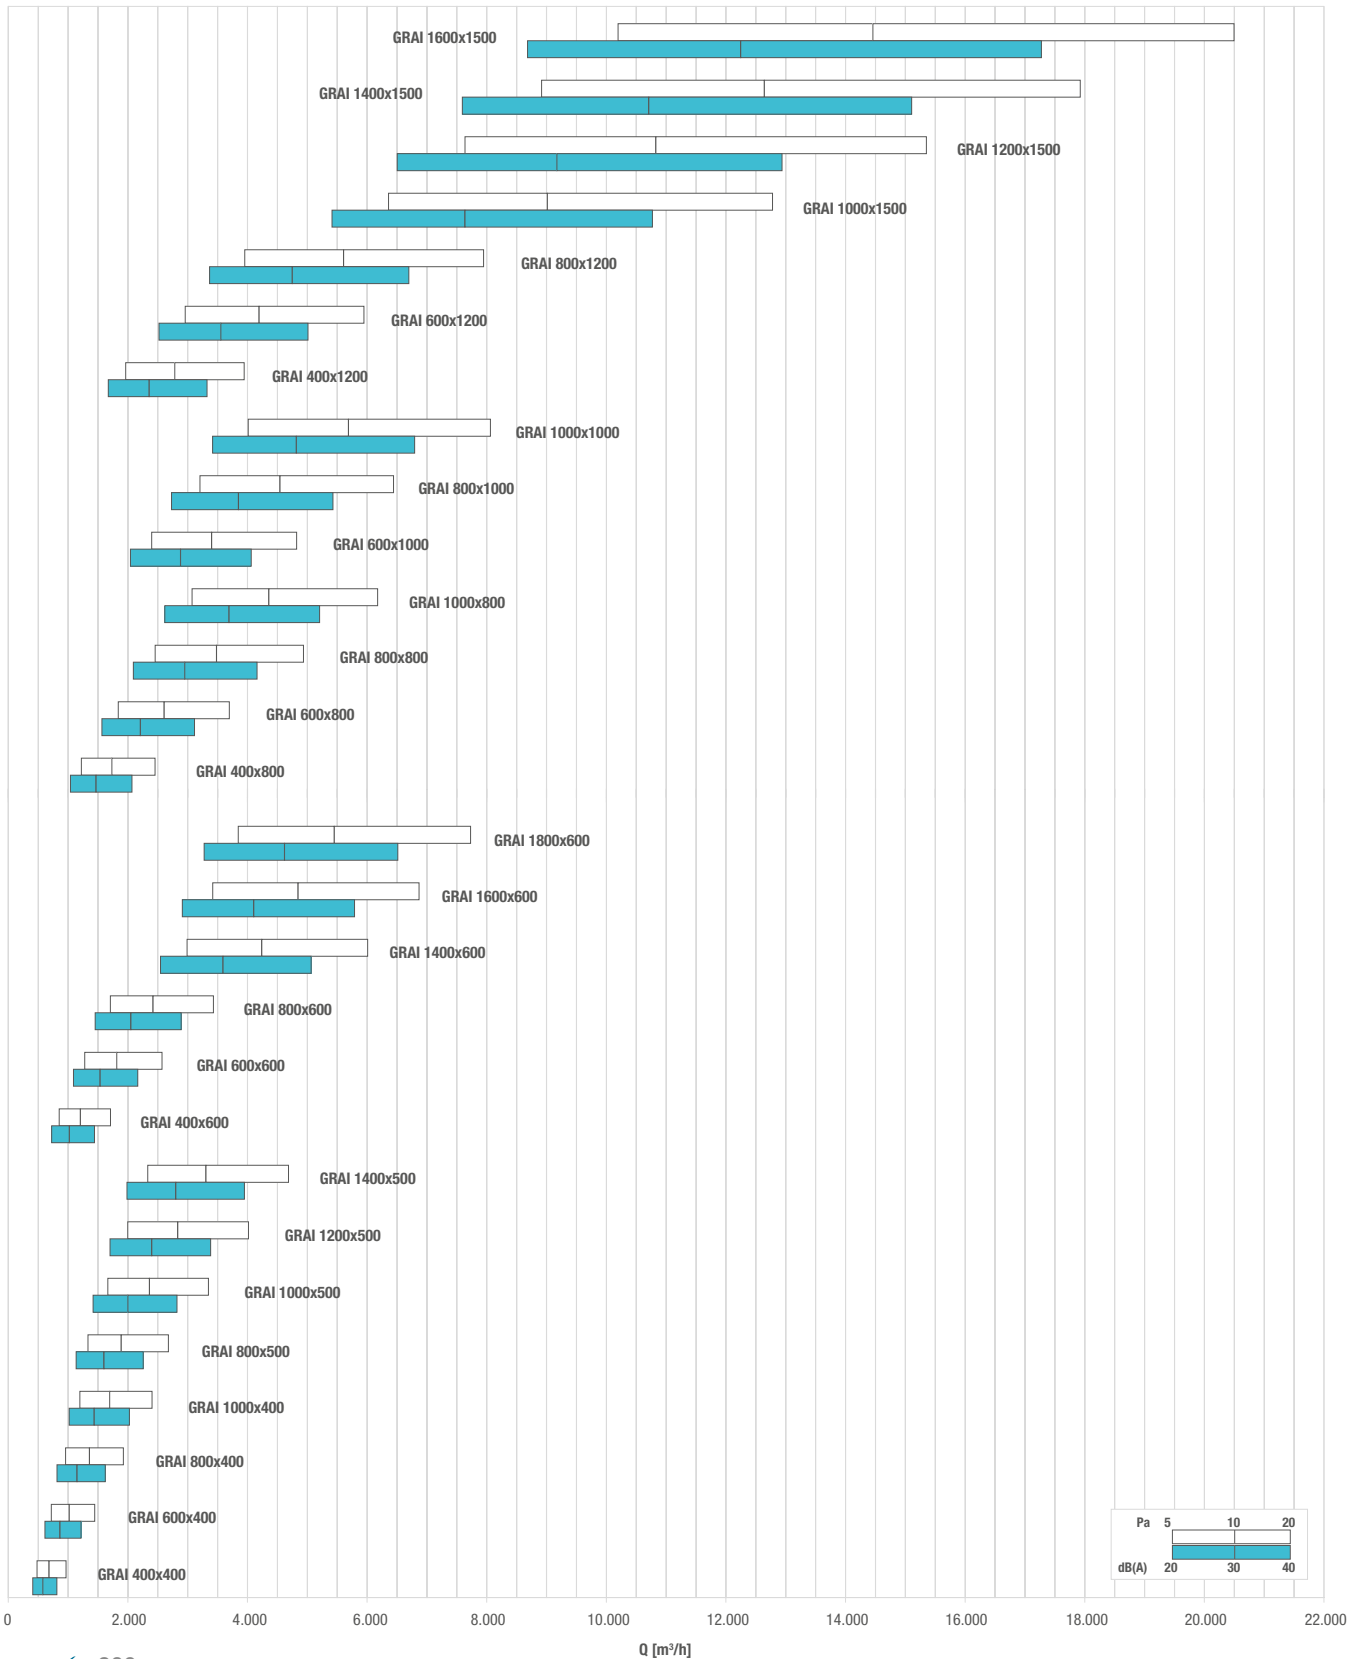

TABELLA DI SELEZIONE - SELECTION TABLE

Modello - Model	A _k [m ²]	Q [m ³ /h]		L _{wa} [dB(A)]		Dp _t [Pa]	
		min	max	min	max	min	max
GRAI 400x400	0,0771	480	970	25	45	5	20
GRAI 600x400	0,1153	720	1450	25	45	5	20
GRAI 800x400	0,1535	960	1930	25	45	5	20
GRAI 1000x400	0,1917	1200	2410	25	45	5	20
GRAI 1200x400	0,2299	1440	2880	25	45	5	20
GRAI 1400x400	0,2681	1670	3360	25	45	5	20
GRAI 1600x400	0,3063	1910	3840	25	45	5	20
GRAI 1800x400	0,3445	2150	4320	25	45	5	20
GRAI 2000x400	0,3827	2390	4800	25	45	5	20
GRAI 400x500	0,1068	670	1340	25	45	5	20
GRAI 500x500	0,1335	830	1670	25	45	5	20
GRAI 600x500	0,1602	1000	2010	25	45	5	20
GRAI 800x500	0,2135	1330	2680	25	45	5	20
GRAI 1000x500	0,2669	1670	3350	25	45	5	20
GRAI 1200x500	0,3203	2000	4020	25	45	5	20
GRAI 1400x500	0,3736	2330	4690	25	45	5	20
GRAI 1600x500	0,4270	2670	5360	25	45	5	20
GRAI 1800x500	0,4804	3000	6030	25	45	5	20
GRAI 2000x500	0,5338	3330	6700	25	45	5	20
GRAI 400x600	0,1365	850	1710	25	45	5	20
GRAI 600x600	0,2050	1280	2570	25	45	5	20
GRAI 800x600	0,2735	1710	3430	25	45	5	20
GRAI 1000x600	0,3421	2140	4290	25	45	5	20
GRAI 1200x600	0,4106	2560	5150	25	45	5	20
GRAI 1400x600	0,4792	2990	6010	25	45	5	20
GRAI 1600x600	0,5477	3420	6870	25	45	5	20
GRAI 1800x600	0,6162	3850	7730	25	45	5	20
GRAI 2000x600	0,6848	4270	8590	25	45	5	20
GRAI 400x800	0,1958	1220	2460	25	45	5	20
GRAI 600x800	0,2947	1840	3700	25	45	5	20
GRAI 800x800	0,3936	2460	4940	25	45	5	20
GRAI 1000x800	0,4924	3070	6180	25	45	5	20
GRAI 1200x800	0,5913	3690	7420	25	45	5	20
GRAI 1400x800	0,6902	4310	8660	25	45	5	20
GRAI 1600x800	0,7890	4920	9900	25	45	5	20
GRAI 1800x800	0,8879	5540	11140	25	45	5	20
GRAI 2000x800	0,9868	6160	12380	25	45	5	20
GRAI 400x1000	0,2552	1590	3200	25	45	5	20
GRAI 600x1000	0,3844	2400	4820	25	45	5	20
GRAI 800x1000	0,5136	3210	6440	25	45	5	20
GRAI 1000x1000	0,6428	4010	8070	25	45	5	20
GRAI 1200x1000	0,7720	4820	9690	25	45	5	20
GRAI 1400x1000	0,9012	5620	11310	25	45	5	20
GRAI 1600x1000	1,0304	6430	12930	25	45	5	20
GRAI 1800x1000	1,1596	7240	14550	25	45	5	20
GRAI 2000x1000	1,2888	8040	16170	25	45	5	20
GRAI 400x1200	0,3146	1960	3950	25	45	5	20
GRAI 600x1200	0,4741	2960	5950	25	45	5	20
GRAI 800x1200	0,6336	3950	7950	25	45	5	20
GRAI 1000x1200	0,7932	4950	9950	25	45	5	20
GRAI 1200x1200	0,9527	5950	11950	25	45	5	20
GRAI 1400x1200	1,1122	6940	13950	25	45	5	20
GRAI 1600x1200	1,2718	7940	15960	25	45	5	20
GRAI 1800x1200	1,4313	8930	17960	25	45	5	20
GRAI 2000x1200	1,5908	9930	19960	25	45	5	20
GRAI 400x1500	0,4036	2520	5060	25	45	5	20
GRAI 600x1500	0,6086	3800	7640	25	45	5	20
GRAI 800x1500	0,8137	5080	10210	25	45	5	20
GRAI 1000x1500	1,0187	6360	12780	25	45	5	20
GRAI 1200x1500	1,2237	7640	15350	25	45	5	20
GRAI 1400x1500	1,4288	8920	17930	25	45	5	20
GRAI 1600x1500	1,6338	10200	20500	25	45	5	20
GRAI 1800x1500	1,8388	11480	23070	25	45	5	20
GRAI 2000x1500	2,0439	12760	25640	25	45	5	20
GRAI 2000x1600	2,1949	13700	27540	25	45	5	20
GRAI 2000x2000	2,7989	17470	35120	25	45	5	20