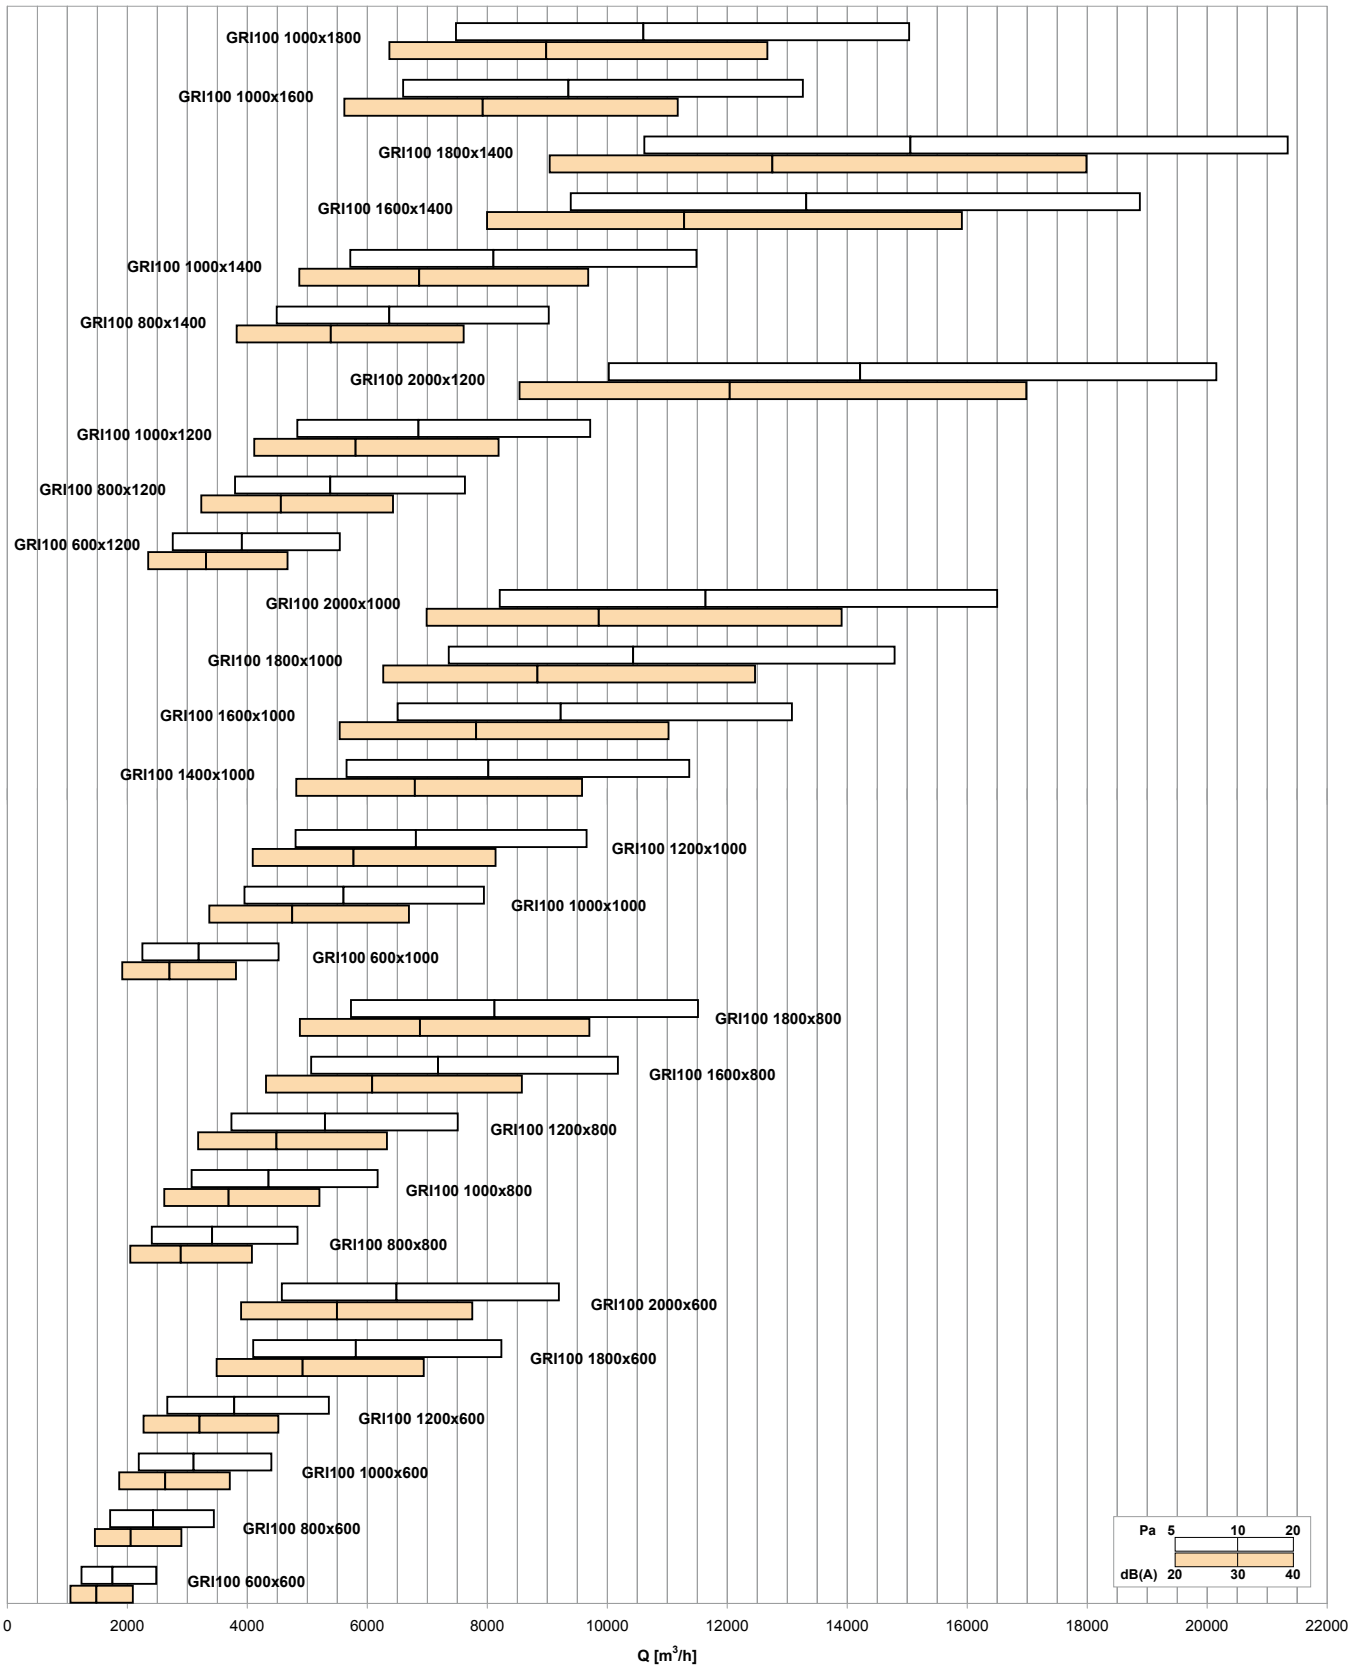

DIAGRAMMA SCELTA RAPIDA / QUICK SELECTION DIAGRAM

3

TABELLA DI SELEZIONE / SELECTION TABLE

Modello Model	A _v [m ²]	Q [m ³ /h]		L _{WA} [dB(A)]		Dp _t [Pa]	
		min	max	min	max	min	max
GRI100 600x600	0,1980	1240	2480	25	45	5	20
GRI100 800x600	0,2744	1710	3440	25	45	5	20
GRI100 1000x600	0,3509	2190	4400	25	45	5	20
GRI100 1200x600	0,4273	2670	5360	25	45	5	20
GRI100 1400x600	0,5037	3140	6320	25	45	5	20
GRI100 1600x600	0,5801	3620	7280	25	45	5	20
GRI100 1800x600	0,6565	4100	8240	25	45	5	20
GRI100 2000x600	0,7330	4570	9200	25	45	5	20
GRI100 600x800	0,2793	1740	3500	25	45	5	20
GRI100 800x800	0,3857	2410	4840	25	45	5	20
GRI100 1000x800	0,4921	3070	6170	25	45	5	20
GRI100 1200x800	0,5985	3740	7510	25	45	5	20
GRI100 1400x800	0,7049	4400	8840	25	45	5	20
GRI100 1600x800	0,8113	5060	10180	25	45	5	20
GRI100 1800x800	0,9177	5730	11510	25	45	5	20
GRI100 2000x800	1,0241	6390	12850	25	45	5	20
GRI100 600x1000	0,3605	2250	4520	25	45	5	20
GRI100 800x1000	0,4969	3100	6230	25	45	5	20
GRI100 1000x1000	0,6333	3950	7950	25	45	5	20
GRI100 1200x1000	0,7697	4800	9660	25	45	5	20
GRI100 1400x1000	0,9061	5660	11370	25	45	5	20
GRI100 1600x1000	1,0424	6510	13080	25	45	5	20
GRI100 1800x1000	1,1788	7360	14790	25	45	5	20
GRI100 2000x1000	1,3152	8210	16500	25	45	5	20
GRI100 600x1200	0,4418	2760	5540	25	45	5	20
GRI100 800x1200	0,6082	3800	7630	25	45	5	20
GRI100 1000x1200	0,7745	4830	9720	25	45	5	20
GRI100 1200x1200	0,9409	5870	11810	25	45	5	20
GRI100 1400x1200	1,1072	6910	13890	25	45	5	20
GRI100 1600x1200	1,2736	7950	15980	25	45	5	20
GRI100 1800x1200	1,4400	8990	18070	25	45	5	20
GRI100 2000x1200	1,6063	10030	20150	25	45	5	20
GRI100 600x1400	0,5231	3260	6560	25	45	5	20
GRI100 800x1400	0,7194	4490	9030	25	45	5	20
GRI100 1000x1400	0,9157	5720	11490	25	45	5	20
GRI100 1200x1400	1,1121	6940	13950	25	45	5	20
GRI100 1400x1400	1,3084	8170	16420	25	45	5	20
GRI100 1600x1400	1,5048	9390	18880	25	45	5	20
GRI100 1800x1400	1,7011	10620	21340	25	45	5	20
GRI100 2000x1400	1,8974	11840	23810	25	45	5	20
GRI100 600x1600	0,6043	3770	7580	25	45	5	20
GRI100 800x1600	0,8306	5180	10420	25	45	5	20
GRI100 1000x1600	1,0570	6600	13260	25	45	5	20
GRI100 1200x1600	1,2833	8010	16100	25	45	5	20
GRI100 1400x1600	1,5096	9420	18940	25	45	5	20
GRI100 1600x1600	1,7359	10830	21780	25	45	5	20
GRI100 1800x1600	1,9622	12250	24620	25	45	5	20
GRI100 2000x1600	2,1886	13660	27460	25	45	5	20
GRI100 600x1800	0,6856	4280	8600	25	45	5	20
GRI100 800x1800	0,9419	5880	11820	25	45	5	20
GRI100 1000x1800	1,1982	7480	15030	25	45	5	20
GRI100 1200x1800	1,4545	9080	18250	25	45	5	20
GRI100 1400x1800	1,7108	10680	21460	25	45	5	20
GRI100 1600x1800	1,9671	12280	24680	25	45	5	20
GRI100 1800x1800	2,2234	13880	27900	25	45	5	20
GRI100 2000x1800	2,4797	15480	31110	25	45	5	20
GRI100 2000x2000	2,7708	17290	34760	25	45	5	20