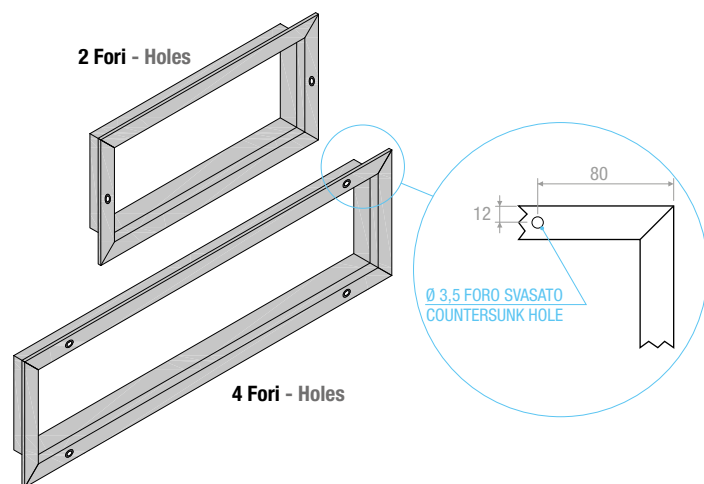

DISEGNI - DRAWINGS

GTAC

PARTICOLARE INSERIMENTO CONTROCORNICE
PARTICULAR INSERTION COUNTERFRAME

TIPO DI FISSAGGIO - TYPE OF FIXING

FORI - HOLE

Quantità di fori per le viti di fissaggio Amount of holes for mounting screw					
Lato minore Smaller side	Lato maggiore - Longer side				
	200	250	300	350	≥400
100	2	2	2	4	4
150	2	2	2	4	4
200	2	2	2	4	4
≥250	2	2	2	4	4

DIAGRAMMA SCELTA RAPIDA - QUICK SELECTION DIAGRAM

GRI

TABELLA DI SELEZIONE - SELECTION TABLE

Modello - Model	A _k [m ²]	Q [m ³ /h]		L _{WA} [dB(A)]		Dp _t [Pa]	
		min	max	min	max	min	max
GTA 200x100	0,0140	30	60	24	39	5	20
GTA 300x100	0,0209	40	90	22	40	5	20
GTA 400x100	0,0276	60	120	24	40	5	20
GTA 500x100	0,0344	70	150	23	40	5	20
GTA 600x100	0,0411	90	180	25	40	5	20
GTA 700x100	0,0478	110	220	26	41	5	20
GTA 800x100	0,0545	120	250	25	41	5	20
GTA 900x100	0,0611	140	290	26	42	5	20
GTA 1000x100	0,0678	160	320	26	42	5	20
GTA 300x160	0,0330	70	140	24	39	5	20
GTA 400x160	0,0438	100	200	26	41	5	20
GTA 500x160	0,0545	120	250	25	41	5	20
GTA 600x160	0,0651	150	310	26	42	5	20
GTA 700x160	0,0757	180	360	26	42	5	20
GTA 800x160	0,0863	210	420	27	42	5	20
GTA 900x160	0,0968	230	480	26	43	5	20
GTA 1000x160	0,1073	260	530	27	43	5	20
GTA 200x200	0,0276	60	120	24	40	5	20
GTA 300x200	0,0411	90	180	25	40	5	20
GTA 400x200	0,0545	120	250	25	41	5	20
GTA 500x200	0,0678	160	320	26	42	5	20
GTA 600x200	0,0810	190	390	26	42	5	20
GTA 700x200	0,0942	230	460	27	42	5	20
GTA 800x200	0,1073	260	530	27	43	5	20
GTA 900x200	0,1204	300	610	27	43	5	20
GTA 1000x200	0,1335	330	680	27	43	5	20
GTA 300x300	0,0611	140	290	26	42	5	20
GTA 400x300	0,0810	190	390	26	42	5	20
GTA 500x300	0,1007	240	500	26	43	5	20
GTA 600x300	0,1204	300	610	27	43	5	20
GTA 400x400	0,1073	260	530	27	43	5	20
GTA 500x400	0,1335	330	680	27	43	5	20
GTA 600x400	0,1595	410	830	28	44	5	20
GTA 700x400	0,1855	480	980	28	44	5	20
GTA 800x400	0,2114	560	1140	29	45	5	20
GTA 900x400	0,2372	640	1290	29	45	5	20
GTA 1000x400	0,2629	710	1450	29	45	5	20