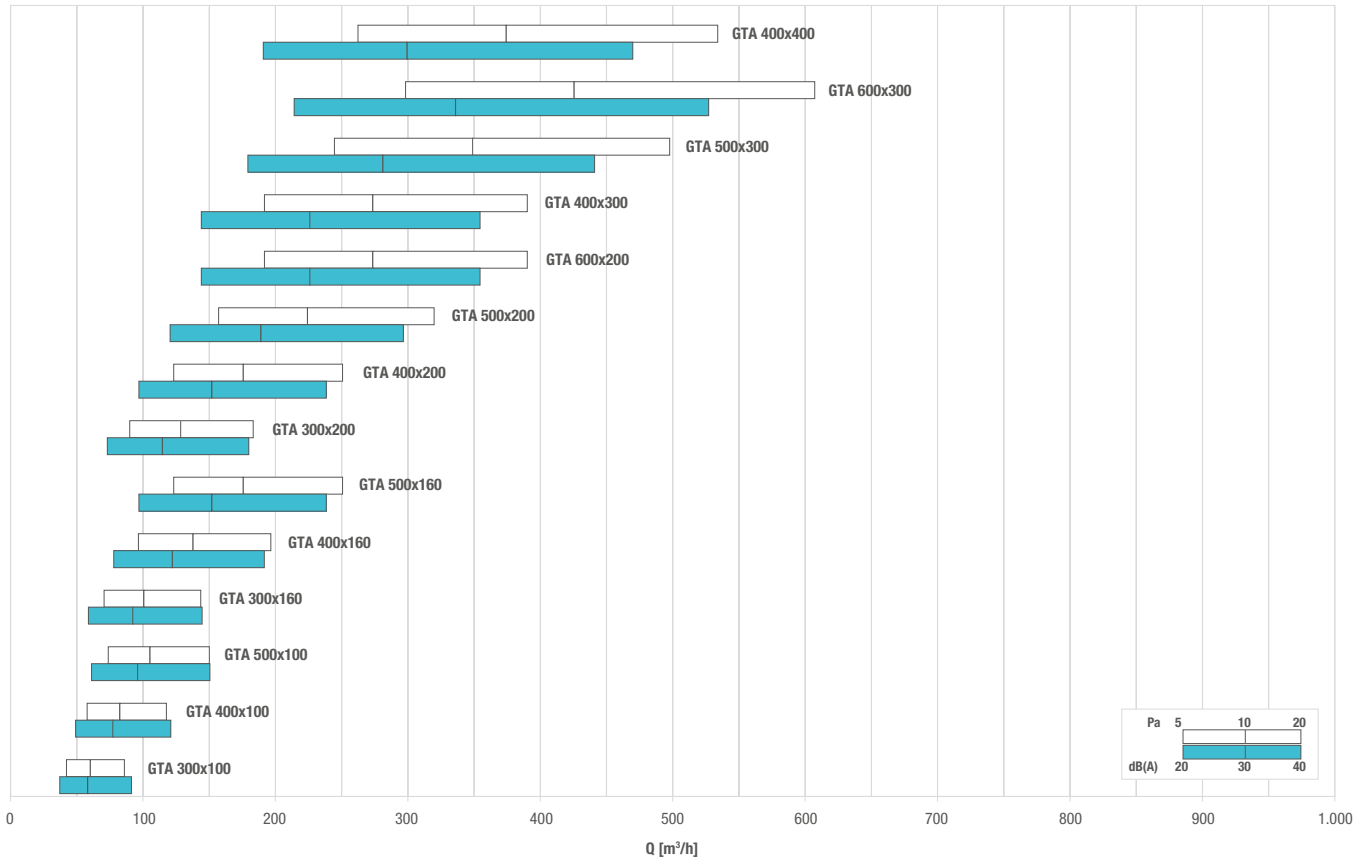

VERNICIATURA - PAINTING:

Colori RAL 9010 - 9016: + 15% - Color RAL 9010 - 9016: + 15%
Altri colori: prezzi a richiesta - Different colors: prices on request

DESCRIZIONI - DESCRIPTIONS:

GTA: Griglia priva di controcornice - Grille without auxiliary frame
GTAC: Griglia con controcornice - Grille with auxiliary frame
C: Controcornice - Auxiliary frame

DIAGRAMMA SCELTA RAPIDA - QUICK SELECTION DIAGRAM

GRI

TABELLA DI SELEZIONE - SELECTION TABLE

Modello - Model	A _k [m ²]	Q [m ³ /h]		L _{WA} [dB(A)]		Dp _t [Pa]	
		min	max	min	max	min	max
GTA 200x100	0,0140	30	60	24	39	5	20
GTA 300x100	0,0209	40	90	22	40	5	20
GTA 400x100	0,0276	60	120	24	40	5	20
GTA 500x100	0,0344	70	150	23	40	5	20
GTA 600x100	0,0411	90	180	25	40	5	20
GTA 700x100	0,0478	110	220	26	41	5	20
GTA 800x100	0,0545	120	250	25	41	5	20
GTA 900x100	0,0611	140	290	26	42	5	20
GTA 1000x100	0,0678	160	320	26	42	5	20
GTA 300x160	0,0330	70	140	24	39	5	20
GTA 400x160	0,0438	100	200	26	41	5	20
GTA 500x160	0,0545	120	250	25	41	5	20
GTA 600x160	0,0651	150	310	26	42	5	20
GTA 700x160	0,0757	180	360	26	42	5	20
GTA 800x160	0,0863	210	420	27	42	5	20
GTA 900x160	0,0968	230	480	26	43	5	20
GTA 1000x160	0,1073	260	530	27	43	5	20
GTA 200x200	0,0276	60	120	24	40	5	20
GTA 300x200	0,0411	90	180	25	40	5	20
GTA 400x200	0,0545	120	250	25	41	5	20
GTA 500x200	0,0678	160	320	26	42	5	20
GTA 600x200	0,0810	190	390	26	42	5	20
GTA 700x200	0,0942	230	460	27	42	5	20
GTA 800x200	0,1073	260	530	27	43	5	20
GTA 900x200	0,1204	300	610	27	43	5	20
GTA 1000x200	0,1335	330	680	27	43	5	20
GTA 300x300	0,0611	140	290	26	42	5	20
GTA 400x300	0,0810	190	390	26	42	5	20
GTA 500x300	0,1007	240	500	26	43	5	20
GTA 600x300	0,1204	300	610	27	43	5	20
GTA 400x400	0,1073	260	530	27	43	5	20
GTA 500x400	0,1335	330	680	27	43	5	20
GTA 600x400	0,1595	410	830	28	44	5	20
GTA 700x400	0,1855	480	980	28	44	5	20
GTA 800x400	0,2114	560	1140	29	45	5	20
GTA 900x400	0,2372	640	1290	29	45	5	20
GTA 1000x400	0,2629	710	1450	29	45	5	20