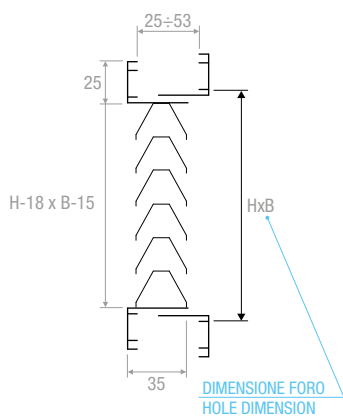

DISEGNI - DRAWINGS

GTAC

PARTICOLARE INSERIMENTO CONTROCORNICE
PARTICULAR INSERTION COUNTERFRAME

TIPO DI FISSAGGIO - TYPE OF FIXING

FORI - HOLE

Quantità di fori per le viti di fissaggio Amount of holes for mounting screw					
Lato minore Smaller side	Lato maggiore - Longer side				
	200	250	300	350	≥400
100	2	2	2	4	4
150	2	2	2	4	4
200	2	2	2	4	4
≥250	2	2	2	4	4

DIAGRAMMA SCELTA RAPIDA - QUICK SELECTION DIAGRAM

GRI

TABELLA DI SELEZIONE - SELECTION TABLE

Modello - Model	A _k [m ²]	Q [m ³ /h]		L _{WA} [dB(A)]		Dp _t [Pa]	
		min	max	min	max	min	max
GTA 200x100	0,0140	30	60	24	39	5	20
GTA 300x100	0,0209	40	90	22	40	5	20
GTA 400x100	0,0276	60	120	24	40	5	20
GTA 500x100	0,0344	70	150	23	40	5	20
GTA 600x100	0,0411	90	180	25	40	5	20
GTA 700x100	0,0478	110	220	26	41	5	20
GTA 800x100	0,0545	120	250	25	41	5	20
GTA 900x100	0,0611	140	290	26	42	5	20
GTA 1000x100	0,0678	160	320	26	42	5	20
GTA 300x160	0,0330	70	140	24	39	5	20
GTA 400x160	0,0438	100	200	26	41	5	20
GTA 500x160	0,0545	120	250	25	41	5	20
GTA 600x160	0,0651	150	310	26	42	5	20
GTA 700x160	0,0757	180	360	26	42	5	20
GTA 800x160	0,0863	210	420	27	42	5	20
GTA 900x160	0,0968	230	480	26	43	5	20
GTA 1000x160	0,1073	260	530	27	43	5	20
GTA 200x200	0,0276	60	120	24	40	5	20
GTA 300x200	0,0411	90	180	25	40	5	20
GTA 400x200	0,0545	120	250	25	41	5	20
GTA 500x200	0,0678	160	320	26	42	5	20
GTA 600x200	0,0810	190	390	26	42	5	20
GTA 700x200	0,0942	230	460	27	42	5	20
GTA 800x200	0,1073	260	530	27	43	5	20
GTA 900x200	0,1204	300	610	27	43	5	20
GTA 1000x200	0,1335	330	680	27	43	5	20
GTA 300x300	0,0611	140	290	26	42	5	20
GTA 400x300	0,0810	190	390	26	42	5	20
GTA 500x300	0,1007	240	500	26	43	5	20
GTA 600x300	0,1204	300	610	27	43	5	20
GTA 400x400	0,1073	260	530	27	43	5	20
GTA 500x400	0,1335	330	680	27	43	5	20
GTA 600x400	0,1595	410	830	28	44	5	20
GTA 700x400	0,1855	480	980	28	44	5	20
GTA 800x400	0,2114	560	1140	29	45	5	20
GTA 900x400	0,2372	640	1290	29	45	5	20
GTA 1000x400	0,2629	710	1450	29	45	5	20