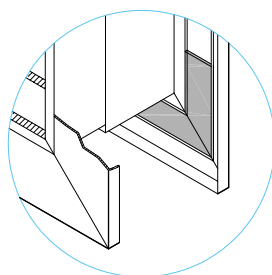

CARATTERISTICHE:

Griglie di transito,
passo 20 mm.

COSTRUZIONE:

Alluminio anodizzato.

IMPIEGO:

Per il transito dell'aria
attraverso porte o su pareti
in cartongesso.

FISSAGGIO:

Fissaggio con viti a vista.

FIXING:

Fixing by using frontal screws.

ACCESSORIES:

Auxiliary frame.

PREZZI - PRICES

■ STOCK

BxH	GTA	GTAC	C
mm	€	€	€
200x100		■	
300x100		■	
400x100		■	
500x100		■	
600x100		■	
700x100			
800x100			
900x100			
1000x100			
300x160		■	
400x160		■	
500x160		■	
600x160		■	
700x160			
800x160			
900x160			
1000x160			
200x200		■	
300x200		■	
400x200		■	
500x200		■	
600x200		■	
700x200			
800x200			
900x200			
1000x200			
300x300			
400x300			
500x300			
600x300		■	
400x400			
500x400			
600x400			
700x400			
800x400			
900x400			
1000x400			

VERNICIATURA - PAINTING:

Colori RAL 9010 - 9016: + 15% - Color RAL 9010 - 9016: + 15%
Altri colori: prezzi a richiesta - Different colors: prices on request

DESCRIZIONI - DESCRIPTIONS:

GTA: Griglia priva di controcornice - Grille without auxiliary frame
GTAC: Griglia con controcornice - Grille with auxiliary frame
C: Controcornice - Auxiliary frame

DISEGNI - DRAWINGS

GTAC

PARTICOLARE INSERIMENTO CONTROCORNICE
PARTICULAR INSERTION COUNTERFRAME

TIPO DI FISSAGGIO - TYPE OF FIXING

FORI - HOLE

Quantità di fori per le viti di fissaggio Amount of holes for mounting screw					
Lato minore Smaller side	Lato maggiore - Longer side				
	200	250	300	350	≥400
100	2	2	2	4	4
150	2	2	2	4	4
200	2	2	2	4	4
≥250	2	2	2	4	4